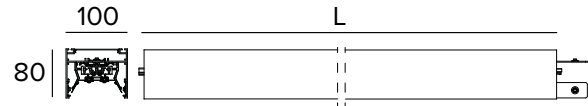

Alle Daten auf der Maßzeichnung sind in mm angegeben.

LICHTQUELLE

LED Engine bestehend aus Streifenplatinen Ra90.

Die Energieeffizienzklasse des Produkts: E

Nennleistung: 52W

Nenn-Lichtstrom: Siehe Fotometrien

Farbwiedergabeindex: 90

Rf: 92

Rg: 101

Ähnliche Farbtemperatur: 3000K

Lebensdauer (L80/B10): 100000h tq +25°C

BELEUCHUNGSTECHNISCHE MERKMALE

Direkte Emission in zwei Optikvarianten: diffuses Licht - OPAL-Optik, und kontrolliertes Licht - UGR19-Optik. Diffuses Licht - OPAL Optik: optisches System aus einem Stahlreflektor mit weißer Polymerbeschichtung und opaler Diffusorabdeckung aus blendreduzierendem Polycarbonat, die aufgerollt geliefert wird und mit separater Artikelnummer erhältlich ist. Kontrolliertes Licht - UGR19-Optik: optisches System aus einem Stahlreflektor mit weißer Polymerbeschichtung und mikrop Prismatischer UGR-Diffusorabdeckung, die aufgerollt geliefert wird und mit separater Artikelnummer erhältlich ist (UGR<19 und L65<3000 cd/m² EN-12464-1).

Abstrahlung: DIREKT

Optik: REFLEKTOR

Optische Effizienz: 100%

Leuchten-Lichtstrom: Siehe Fotometrien

Leuchten-Lichtstrom der Notbeleuchtung BLF: 7,5%

Lichtausbeute: Siehe Fotometrien

Fotobiologische Sicherheit: Risikogruppe 0 (RG 0 = kein Risiko)

MECHANISCHE MERKMALE

Gehäuse aus lackiertem stranggepresstem Aluminium mit 100mm Breite. Obere Abdeckung aus weißem PVC.

Farbe und Oberfläche: Weiß

Abmessungen: L=2336mm

Gewicht: 7,75Kg

Version: LINEAR

Schutzart: IP40

Mechanische Belastbarkeit: IK02

ELEKTRISCHE MERKMALE

Integrierter elektronischer ON-OFF Treiber. "Easy Connection"-System für eine schnelle Verbindung zwischen den Modulen des Systems dank der vorkonfektionierten Stecker-/Buchsen-Verbindungselemente. Vorbereitet für Durchgangsverdrahtung, wodurch eine maximale Länge von 18 Metern erreicht werden kann. Ausgestattet mit integriertem Notlichtset - Dauerschaltung (1h Autonomie nach 24h Aufladen).

Leistungsaufnahme der Leuchte: 59W

Betriebsgerät: 220-240Vac 50/60Hz

Schutzklasse: SCHUTZKLASSE 1

Treiberart / Steuerung: ON-OFF (VERSION NOTBELEUCHTUNG)

einschließlich Treiber: JA

Klasse F: JA

SAFE FLICKER: PstLM=<1 und SVM=<0,4 (IEC TR 61547-1 und IEC TR 63158), um ein angenehmeres und sicheres Licht zu garantieren

Umgebungstemperaturen: 0°C / +25°C

Relative Luftfeuchtigkeit UR: <85%

INSTALLATION

Zu ergänzen mit Endkappen aus Polycarbonat, Montagezubehör für die Anbau- oder Pendelmontage und elektrischer Einspeisung und Ausspeisung.

HINWEISE

Für Konfigurationen mit 90° Winkeln sind L-Lichtmodule und das L-Blindmodul als Zubehör erhältlich. Inbetriebnahme des Steuerungssystems über eine kostenlose APP; der Einsatz eines spezialisierten Technikers kann auf Anfrage angeboten werden.

RECHTSVORSCHRIFTEN UND ZERTIFIZIERUNGEN

CE.

GARANTIE

5 Jahre.

HINWEISE